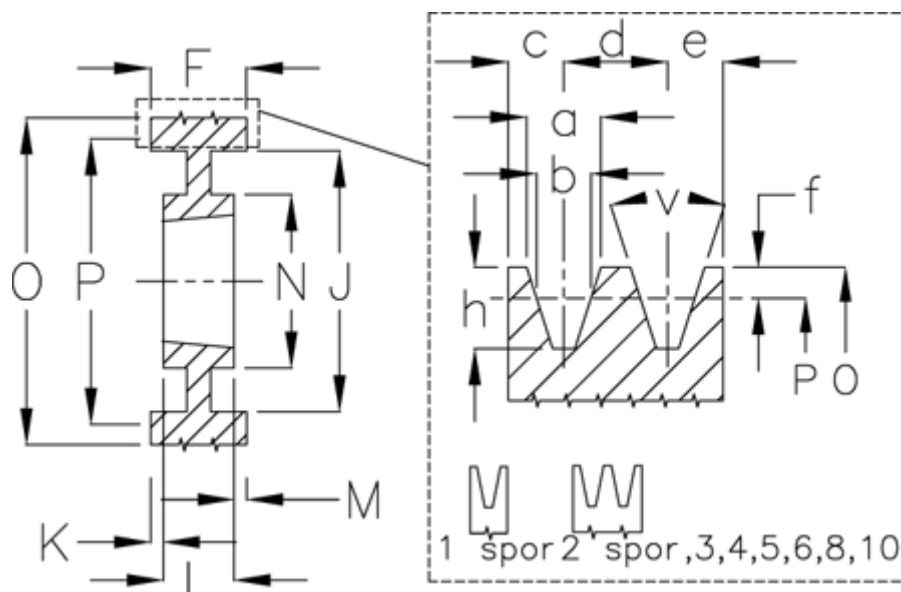

Varenummer: 604112035504
 Beskrivelse: Kileremsskive SPC 355/4 TL3535

Mål

a	= 22.0	f	= 4.8	N	= 175
Antal spor	= 4	F	= 111	O	= 364.6
b	= 19.0	For bøsning	= 3535	P	= 355
Bøsning \varnothing max.	= 90	h	= 23.8	Type	= SPC
c	= 17.0	J	= 299	v (grader)	= 38
d	= 25.5	K	= 11		
e	= 17.0	L	= 89		
E	= 20	m	= 11		